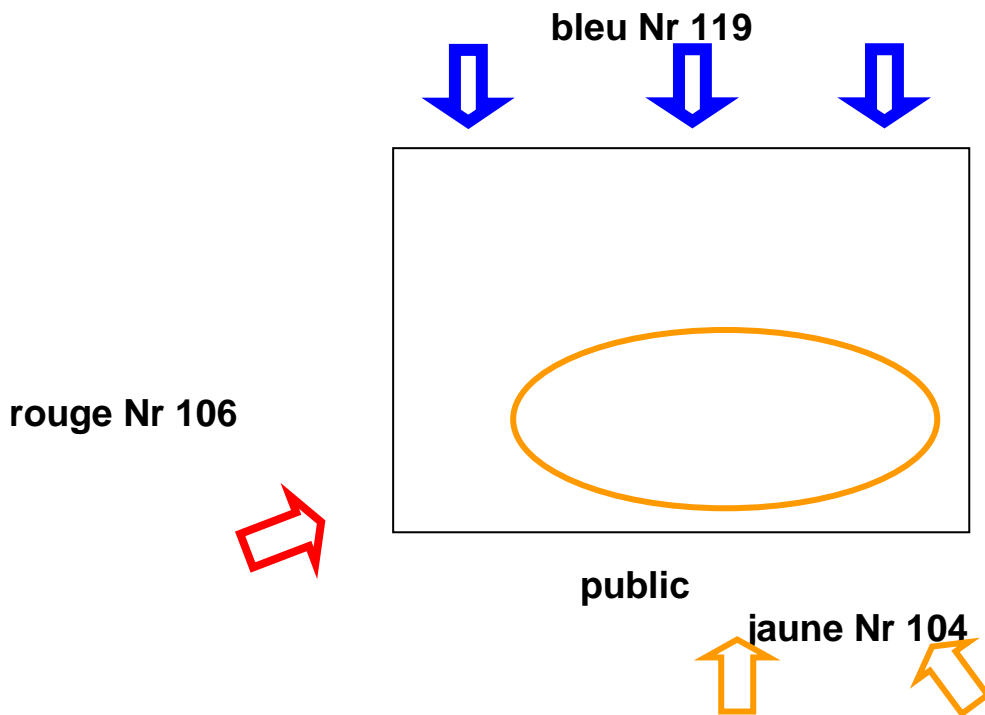

## plan d'éclairage

<b>Ambiance 1</b>	<b>"Concert"</b>	un plein feu de concert avec des lateraux face court jaune en LEE 104
<b>Ambiance 2</b>	<b>"Danse"</b>	ambiance 1 réduite
<b>Ambiance 3</b>	<b>"Nuit"</b>	contre-jour bleu en LEE 119, un peu de jaune en LEE 104 face-court
<b>Ambiance 4</b>	<b>"Insatisfaits"</b>	lateral jardin rouge LEE 106 sur pianiste, lateral jaune court sur le violoniste, contre-jour bleu LEE 119, flèche lateral orange LEE 135 sur le rideau de fond le tout réduit en pénombre
<b>Ambiance 5</b>	<b>"Fumée"</b>	contre-jour bleu et ...

---

positions des musiciens sur scène:

**Ambiance 1: "Concert"** (un plein feu général, avec la face lateral court jaune )

---

**Ambiance 2: "Danse"** (comme ambiance 1 mais réduite)

---

**Ambiance 3: "Nuit"** (contre-jour bleu avec un peux de jaune de face + ev. du rouge de jardin)

**Ambiance 4: "Insatisfaits"** (contre-jour bleu, lateral jardin rouge sur le Pianiste, lateral court sur violoniste, baisser le generale, flèche orange sur le rideau)