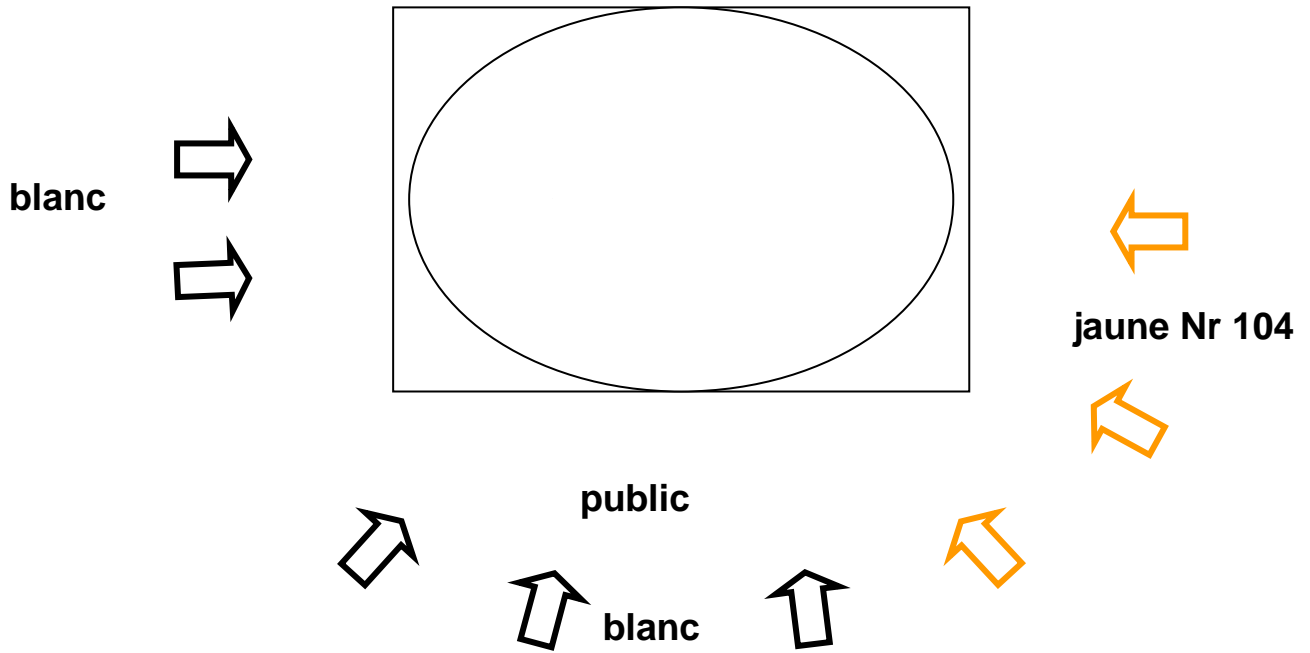

## plan d'éclairage

<b>Ambiance 1</b>	<b>"Concert"</b>	un plein feu de concert avec des lateraux face court jaune en LEE 104
<b>Ambiance 2</b>	<b>"Danse"</b>	ambiance 1 réduite
<b>Ambiance 3</b>	<b>"Nuit"</b>	contre-jour bleu en LEE 119, un peu de jaune en LEE 104 face-court
<b>Ambiance 4</b>	<b>"Insatisfaits"</b>	lateral jardin rouge LEE 106 sur pianiste, lateral jaune court sur le violoniste, contre-jour bleu LEE 119, flèche lateral orange LEE 135 sur le rideau de fond le tout réduit en pénombre
<b>Ambiance 5</b>	<b>"Fumée"</b>	contre-jour bleu et ...

---

positions des musiciens sur scène:

**Ambiance 1: "Concert"** (un plein feu général, avec la face lateral court jaune )

---

**Ambiance 2: "Danse"** (comme ambiance 1 mais réduite)

---

**Ambiance 3: "Nuit"** (contre-jour bleu avec un peux de jaune de face + ev. du rouge de jardin)